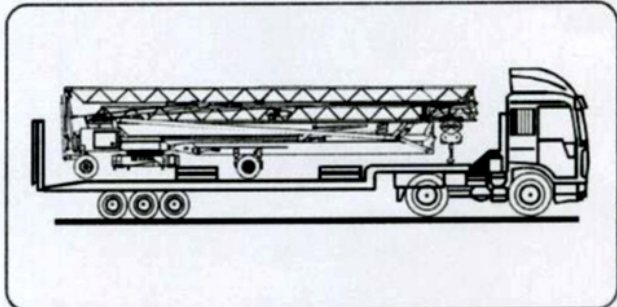

CBR 28 Plus

- montaggio oleodinamico integrale
- full hydraulic erection
- vollhydraulische Montage
- montage hydraulique intégral
- montaje hidraulico integral
- zincatura a caldo torre e braccio
- galvanized tower and jib
- Ausleger und Turm feuerverzinkt
- flèche et mât galvanisés
- torre y pluma cincadas en caliente
- trasportabile con zavorra di montaggio
- trailerable with erection ballast
- verfahrbar mit Montage-Ballast
- transportable avec lest de montage
- transportable con lastre de montaje

CBR 28 Plus		m/min	kg	kW
Sollevamento Hoisting Heben Levage Elevación		6.6	2500	2.6
		20	2500	8.8
		40	1300	8.8
Distribuzione • Trolleying Katzfahren • Distribution • Distribución		0 ~ 18 ~ 40		2.2
Rotazione • Slewing • Schwenken Orientation • Orientación (Inverter)		0 ~ 0.2 ~ 0.9 tr/min - U/min - rpm		3 daNm
Montaggio • Erection • Montage • Montage • Montaje				2.2
Potenza elettrica necessaria • Power Requirements • Anschlusswert Puissance électrique nécessaire • Potencia eléctrica necesaria				20 kVA
Rete elettrica • Mains Supply • Netzstrom • Réseau • Alimentación			400 V - 50 Hz	
Zavorra • Ballast • Ballast • Lest • Lastre			15230 kg	
Peso gru • Crane weight • Konstruktio nsgewicht • Poids de la grue • Peso della grua			8800 kg	

CE 98/37CE - 2000/14/CE - 89/336 CEE
DIN 15018 H1-B3
DIN 15019/15020/4114

Gru Comedil s.r.l.

A Terex Company

Via S. Egidio 42/A, 33074 Fontanafredda (PN) - Italy
Tel. (+39) 0434 567 311 - Telefax (+39) 0434 998631

Internet e-mail: info@comedil.com
Internet home page: www.comedil.com

Divisione Automontanti

Via Alessandrina, 25 - 20095 Cusano Milanino (MI) - Italy
Tel. (+39) 02 613 16011 - Telefax (+39) 02 613 16034

Internet e-mail: info.CBR@comedil.com