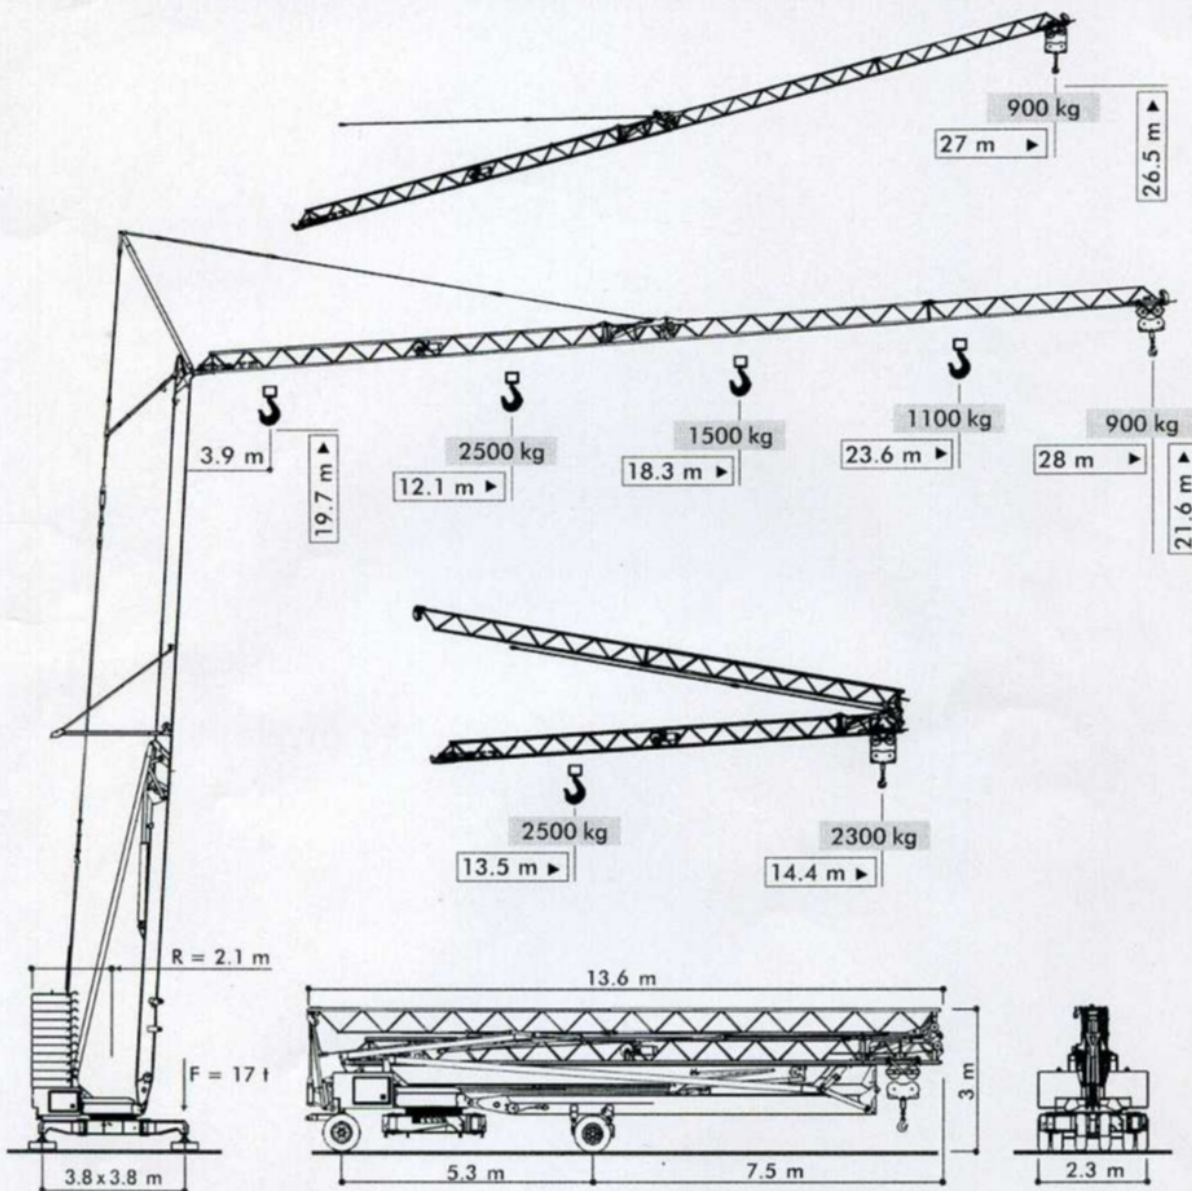

Gru a montaggio rapido
Self-erecting Crane • Grue à montage rapide
Schnellmontagekran • Grúa de montaje rapido

CBR 28 Plus

In vigore dal: 01 gennaio 2007. Le specifiche del prodotto ed i prezzi sono soggetti a modifica senza alcun obbligo di preavviso. Le fotografie e/o disegni nel presente documento hanno uno scopo meramente illustrativo. Per il corretto utilizzo di ciascuna attrezzatura, si rimanda allo specifico manuale d'istruzioni. L'inosservanza di quanto previsto nel manuale d'istruzione nell'utilizzo dell'attrezzatura, così come un comportamento irresponsabile potrebbero causare gravi lesioni o il decesso. Le nostre attrezzature sono coperte solo ed esclusivamente dalla garanzia *standard* scritta prevista per ogni specifico prodotto, con esclusione di qualsiasi ulteriore garanzia, sia tacita che espressa, da parte di Terex. I prodotti e servizi elencati possono essere marchi di fabbrica, di servizi o ragioni sociali appartenenti a Terex Corporation e/o alle sue affiliate operative sia negli USA che in altri paesi e tutti i diritti s'intendono riservati. "TEREX" è un marchio appartenente a Terex Corporation e registrato sia negli USA che in altri paesi. Copyright © 2007 Terex Corporation.

CBR 28 Plus

- montaggio oleodinamico integrale
- full hydraulic erection
- vollhydraulische Montage
- montage hydraulique intégral
- montaje hidraulico integral
- zincatura a caldo torre e braccio
- galvanized tower and jib
- Ausleger und Turm feuerverzinkt
- flèche et mât galvanisés
- torre y pluma cincadas en caliente
- trasportabile con zavorra di montaggio
- trailerable with erection ballast
- verfahrbar mit Montage-Ballast
- transportable avec lest de montage
- transportable con lastre de montaje