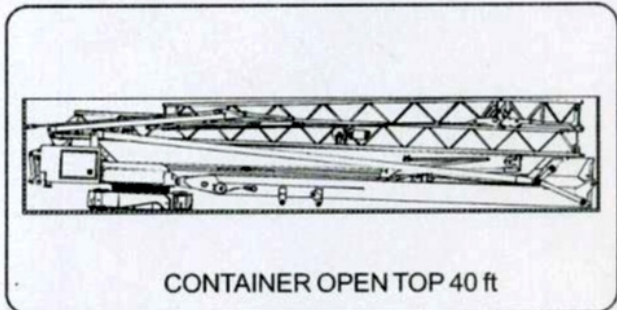

CBR 28 Plus

- montaggio oleodinamico integrale
- full hydraulic erection
- vollhydraulische Montage
- montage hydraulique intégral
- montaje hidraulico integral
- zincatura a caldo torre e braccio
- galvanized tower and jib
- Ausleger und Turm feuerverzinkt
- flèche et mât galvanisés
- torre y pluma cincadas en caliente
- trasportabile con zavorra di montaggio
- trailerable with erection ballast
- verfahrbar mit Montage-Ballast
- transportable avec lest de montage
- transportable con lastre de montaje

CBR 28 Plus		m/min	kg	kW
Sollevamento Hoisting Heben Levage Elevación		6.6	2500	2.6
		20	2500	8.8
		40	1300	8.8
Distribuzione • Trolleying Katzfahren • Distribution • Distribución		0 ~ 18 ~ 40		2.2
Rotazione • Slewing • Schwenken Orientation • Orientación (Inverter)		0 ~ 0.2 ~ 0.9 tr/min - U/min - rpm		3 daNm
Montaggio • Erection • Montage • Montage • Montaje				2.2
Potenza elettrica necessaria • Power Requirements • Anschlusswert Puissance électrique nécessaire • Potencia eléctrica necesaria				20 kVA
Rete elettrica • Mains Supply • Netzstrom • Réseau • Alimentación			400 V - 50 Hz	
Zavorra • Ballast • Ballast • Lest • Lastre			15230 kg	
Peso gru • Crane weight • Konstruktio nsgewicht • Poids de la grue • Peso della grua			8800 kg	

CE 98/37CE - 2000/14/CE - 89/336 CEE
DIN 15018 H1-B3
DIN 15019/15020/4114

Gru Comedil s.r.l.

A Terex Company

Via S. Egidio 42/A, 33074 Fontanafredda (PN) - Italy
Tel. (+39) 0434 567 311 - Telefax (+39) 0434 998631

Internet e-mail: info@comedil.com
Internet home page: www.comedil.com

Divisione Automontanti

Via Alessandrina, 25 - 20095 Cusano Milanino (MI) - Italy
Tel. (+39) 02 613 16011 - Telefax (+39) 02 613 16034

Internet e-mail: info.CBR@comedil.com