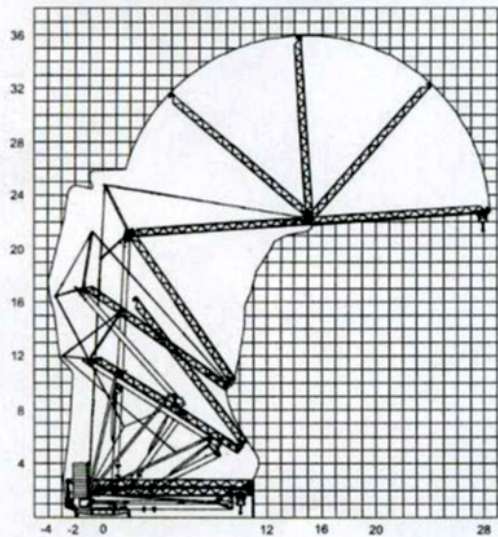

CBR 28 Plus

- montaggio oleodinamico integrale
- full hydraulic erection
- vollhydraulische Montage
- montage hydraulique intégral
- montaje hidraulico integral
- zincatura a caldo torre e braccio
- galvanized tower and jib
- Ausleger und Turm feuerverzinkt
- flèche et mât galvanisés
- torre y pluma cincadas en caliente
- trasportabile con zavorra di montaggio
- trailerable with erection ballast
- verfahrbar mit Montage-Ballast
- transportable avec lest de montage
- transportable con lastre de montaje

CBR 28 Plus		m/min	kg	kW
Sollevamento Hoisting Heben Levage Elevación		6.6	2500	2.6
		20	2500	8.8
		40	1300	8.8
Distribuzione • Trolleying Katzfahren • Distribution • Distribución		0 ~ 18 ~ 40		2.2
Rotazione • Slewing • Schwenken Orientation • Orientación (Inverter)		0 ~ 0.2 ~ 0.9 tr/min - U/min - rpm		3 daNm
Montaggio • Erection • Montage • Montage • Montaje				2.2
Potenza elettrica necessaria • Power Requirements • Anschlusswert Puissance électrique nécessaire • Potencia eléctrica necesaria				20 kVA
Rete elettrica • Mains Supply • Netzstrom • Réseau • Alimentación			400 V - 50 Hz	
Zavorra • Ballast • Ballast • Lest • Lastre			15230 kg	
Peso gru • Crane weight • Konstruktio nsgewicht • Poids de la grue • Peso della grua			8800 kg	

CE 98/37CE - 2000/14/CE - 89/336 CEE
DIN 15018 H1-B3
DIN 15019/15020/4114

Gru Comedil s.r.l.

A Terex Company

Via S. Egidio 42/A, 33074 Fontanafredda (PN) - Italy
Tel. (+39) 0434 567 311 - Telefax (+39) 0434 998631

Internet e-mail: info@comedil.com
Internet home page: www.comedil.com

Divisione Automontanti

Via Alessandrina, 25 - 20095 Cusano Milanino (MI) - Italy
Tel. (+39) 02 613 16011 - Telefax (+39) 02 613 16034

Internet e-mail: info.CBR@comedil.com